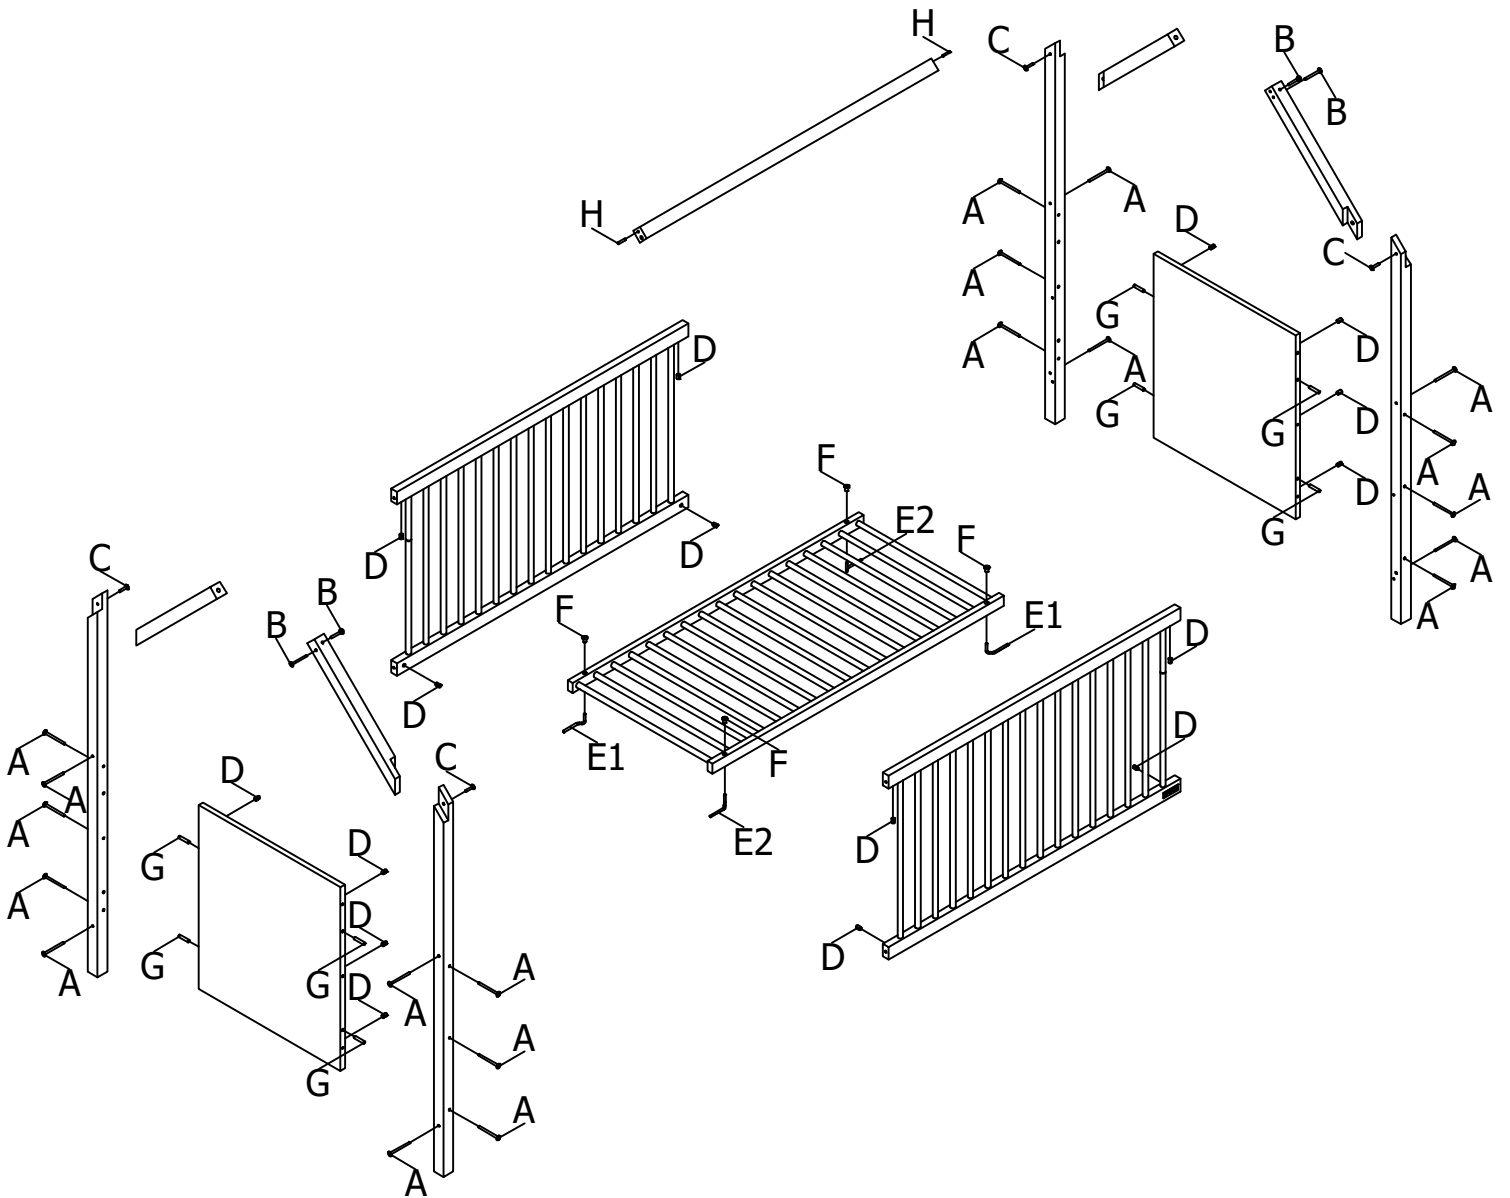

M6X80 20X	 M6X60 4X	 M6X30 4X	 M6 20X	 2X	 2X
  M6 4X	 Ø8X40 8X	 Ø6X30 2X	 SW4 1X	 SW5 1X